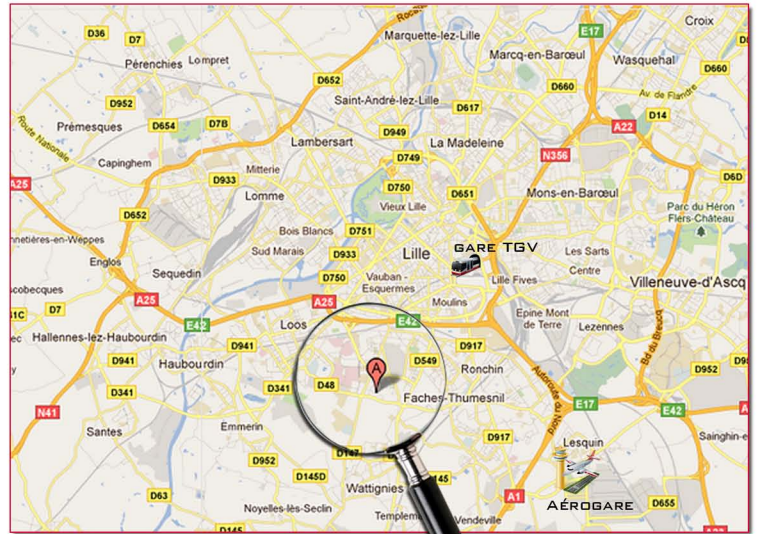

PARC EURASANTÉ
 280 RUE SALVADOR ALLENDE - 59120 LOOS - FRANCE
 TÉL +33 (0)3 20 30 60 88
 FAX +33 (0)3 20 12 95 18
 CONTACT@LUXOMED.COM
 WWW.LUXOMED.COM

- PAR AUTOROUTE :**
 - EN PROVENANCE DE L'A1, L'A22, L'A23, L'A25 ET L'A27 SORTIE 4 (C.H.U, LOOS)
- PAR METRO :**
 - STATION C.H.R B. CALMETTE
- PAR AVION :**
 - AÉROPORT LILLE-LESQUIN
- PAR TRAIN :**
 - GARE LILLE-EUROPE OU LILLE-FLANDRES (ENVIRON 5KM)

- BY ROAD :**
 - FROM A1, A22, A23, A25 AND A27 EXIT 4 (C.H.U, LOOS)
- BY SUBWAY :**
 - C.H.R B. CALMETTE STATION
- BY RAIL :**
 - LILLE-EUROPE OR LILLE-FLANDRES STATION (ABOUT 3,3MILES)
- BY AIR :**
 - LILLE-LESQUIN AIRPORT

LUXOMED

RUE SALVADOR ALLENDE