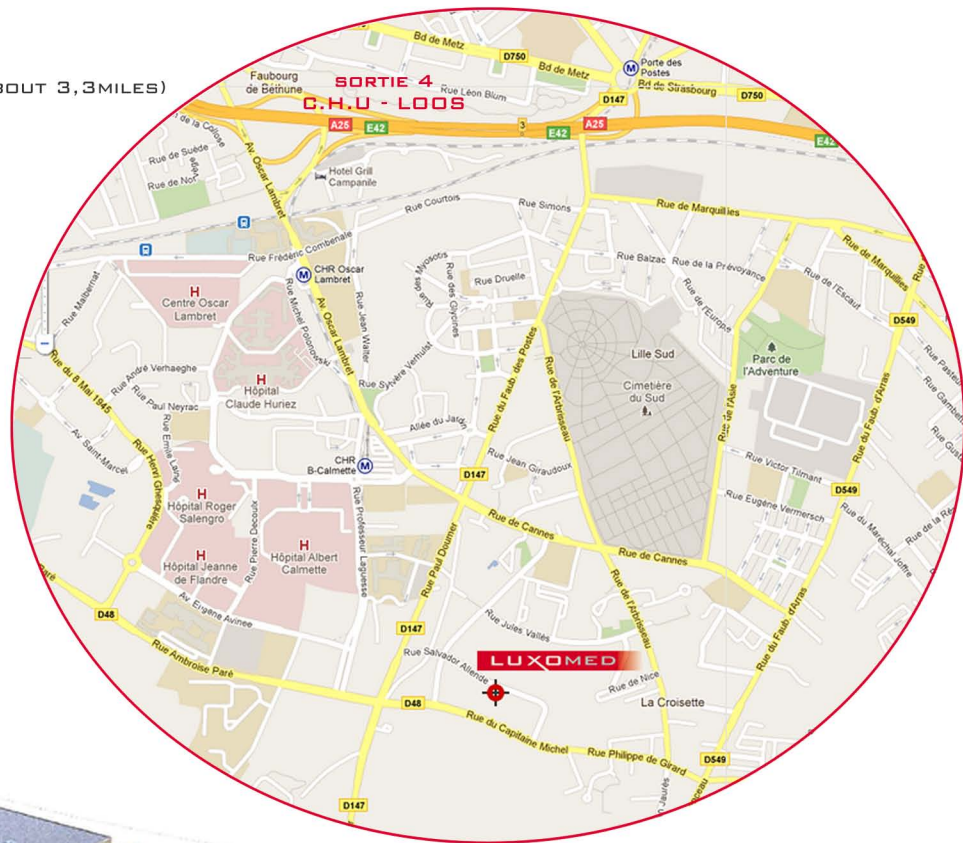

PARC EURASANTÉ
 280 RUE SALVADOR ALLENDE - 59120 LOOS - FRANCE
 TÉL +33 (0)3 20 30 60 88
 FAX +33 (0)3 20 12 95 18
 CONTACT@LUXOMED.COM
 WWW.LUXOMED.COM

- PAR AUTOROUTE :**
 - EN PROVENANCE DE L'A1, L'A22, L'A23, L'A25 ET L'A27 SORTIE 4 (C.H.U, LOOS)
- PAR METRO :**
 - STATION C.H.R B. CALMETTE
- PAR AVION :**
 - AÉROPORT LILLE-LESQUIN
- PAR TRAIN :**
 - GARE LILLE-EUROPE OU LILLE-FLANDRES (ENVIRON 5KM)

- BY ROAD :**
 - FROM A1, A22, A23, A25 AND A27 EXIT 4 (C.H.U, LOOS)
- BY SUBWAY :**
 - C.H.R B. CALMETTE STATION
- BY RAIL :**
 - LILLE-EUROPE OR LILLE-FLANDRES STATION (ABOUT 3,3MILES)
- BY AIR :**
 - LILLE-LESQUIN AIRPORT

LUXOMED

RUE SALVADOR ALLENDE