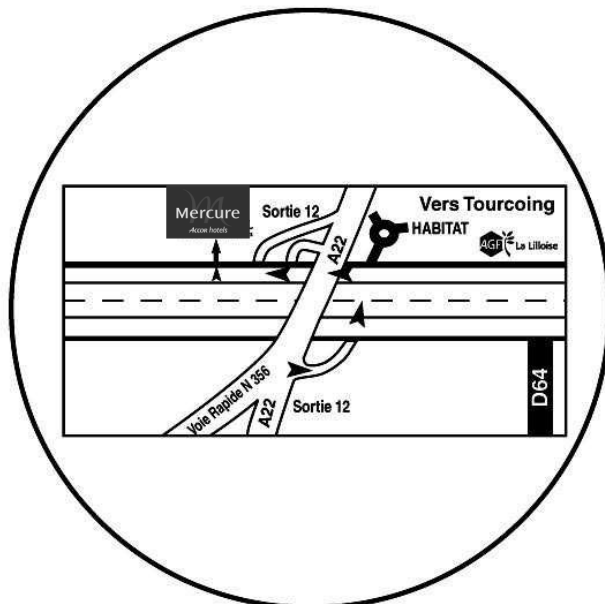

Mercure Lille Métropole

157, avenue de la Marne
59700 Marcq-en-Barœul - France
Tél. + 33 (0) 3 28 33 12 12
Fax + 33 (0) 3 28 33 12 24
E.mail : H1099@accor-hotels.com

De PARIS

Autoroute A1 PARIS-LILLE. Après l'aéroport de LILLE-LESQUIN, file de droite, Suivre direction N 227 (Roubaix-Villeneuve d'Ascq)

puis A 22 sortie 12 - Marcq-en-Barœul, Château Rouge